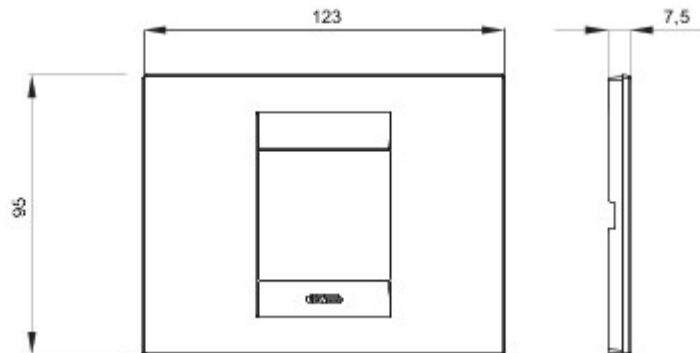

DIMENSIONAL

TECHNICAL SYMBOLOGY

STANDARDS/APPROVALS