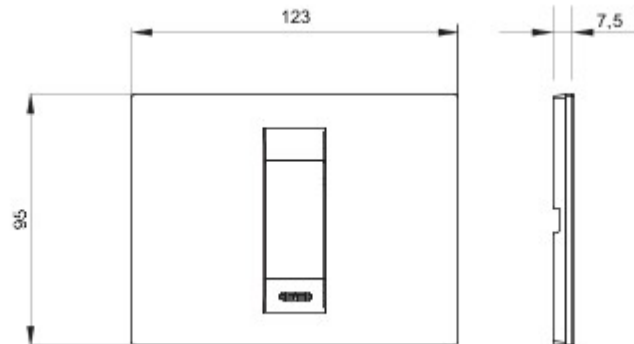

DIMENSIONAL

TECHNICAL SYMBOLOGY

STANDARDS/APPROVALS