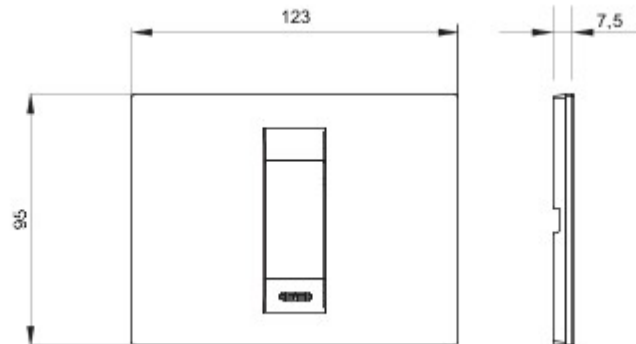

DIMENSIONAL

TECHNICAL SYMBOLOGY

STANDARDS/APPROVALS