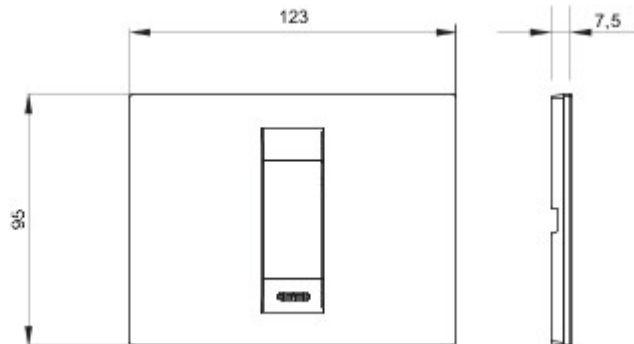

Serie platen voor de Chorus bekabelingstoestellen, in een groot aantal vormen, kleuren, materialen en afwerkingen. Inclusief zes verschillende vormen (ONE, GEO, LUX, ART, ICE en ICE Touch) voor rechthoekige dozen max. 12 modules en drie verschillende vormen (ONE International, GEO International en LUX International) geschikt voor ronde/vierkante dozen, in enkelvoudige of meervoudige horizontale/verticale modulaire uitvoering, van 2 max. 2+2+2+2 modules. Alle platen in de Chorus bekabelingstoestellen gebruiken dezelfde framehouders, zonder dat extra adapters nodig zijn. De serie omvat ook blinde platen, IP55 waterbestendige platen en zelfdragende platen voor profielen en panelen.

Serie	GEO	Omschrijving	1 stel
Kleur	Satijnzwart	Materiaal	Technopolymeer
Afwerking	Ondoorzichtige afwerking	Voor steun-codes	GW16802, GW16803, GW16803N
Gloeidraadproef	650 °C	Thermospanning met kogel	70 °C
Standaard	EN 60669-1	Electrocod	0110

### DIMENSIONAL