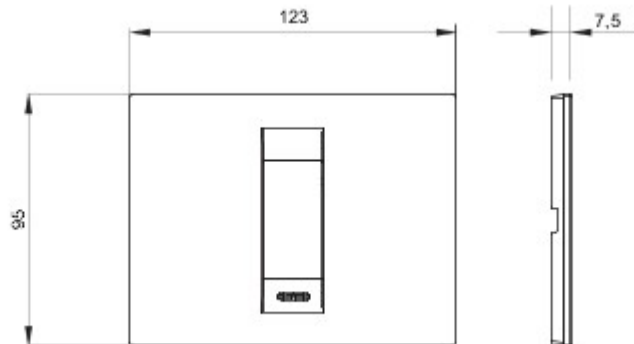

DIMENSIONAL

TECHNICAL SYMBOLOGY

STANDARDS/APPROVALS