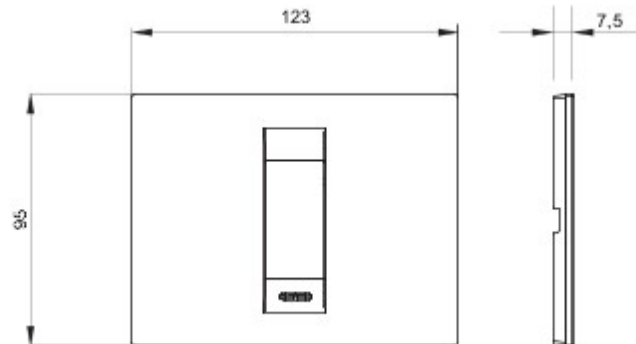

Serie platen voor de Chorus bekabelingstoestellen, in een groot aantal vormen, kleuren, materialen en afwerkingen. Inclusief zes verschillende vormen (ONE, GEO, LUX, ART, ICE en ICE Touch) voor rechthoekige dozen max. 12 modules en drie verschillende vormen (ONE International, GEO International en LUX International) geschikt voor ronde/vierkante dozen, in enkelvoudige of meervoudige horizontale/verticale modulaire uitvoering, van 2 max. 2+2+2+2 modules. Alle platen in de Chorus bekabelingstoestellen gebruiken dezelfde framehouders, zonder dat extra adapters nodig zijn. De serie omvat ook blinde platen, IP55 waterbestendige platen en zelfdragende platen voor profielen en panelen.

Serie	GEO	Omschrijving	1 stel
Kleur	Hennep	Materiaal	Technopolymeer
Afwerking	Glanzend	Voor steun-codes	GW16802, GW16803, GW16803N
Gloeidraadproef	650 °C	Thermospanning met kogel	70 °C
Standaard	EN 60669-1	Electrocod	0110

### DIMENSIONAL