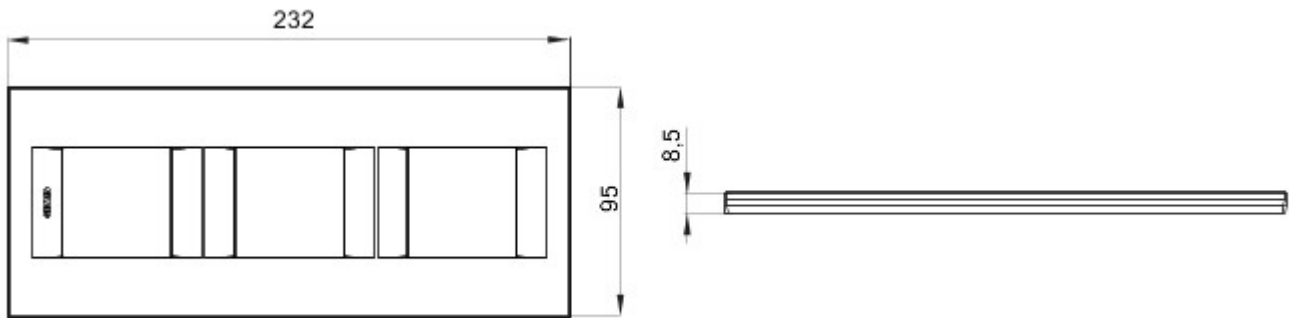

DIMENSIONAL

TECHNICAL SYMBOLOGY

STANDARDS/APPROVALS