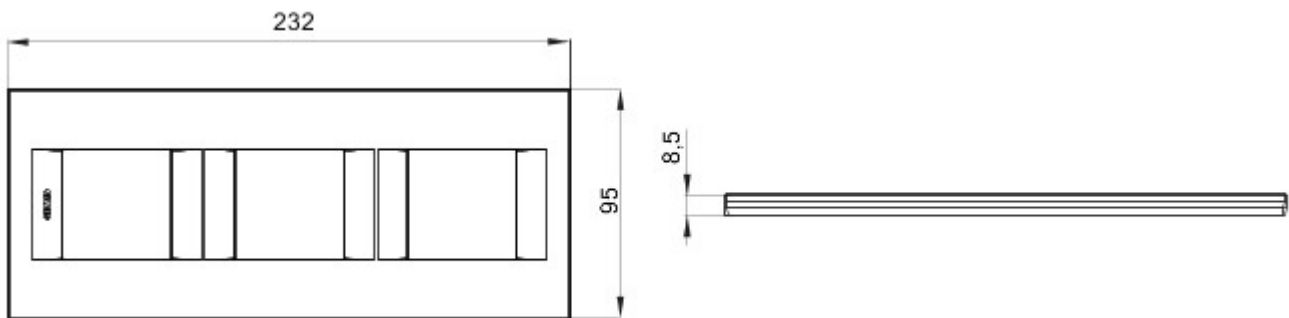

DIMENSIONAL

TECHNICAL SYMBOLOGY

STANDARDS/APPROVALS