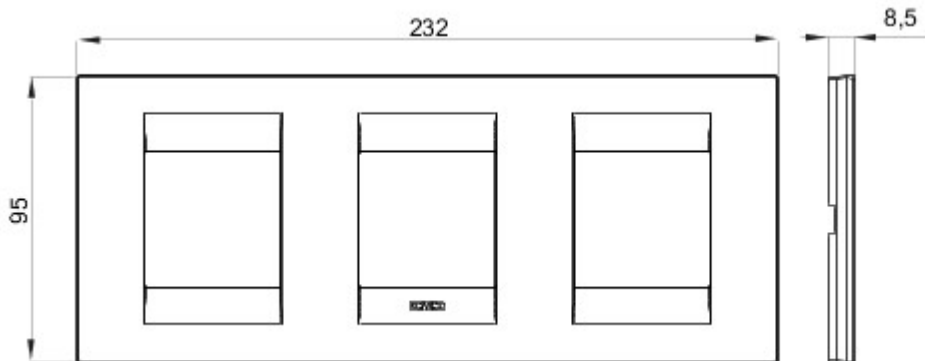

Serie platen voor de Chorus bekabelingstoestellen, in een groot aantal vormen, kleuren, materialen en afwerkingen. Inclusief zes verschillende vormen (ONE, GEO, LUX, ART, ICE en ICE Touch) voor rechthoekige dozen max. 12 modules en drie verschillende vormen (ONE International, GEO International en LUX International) geschikt voor ronde/vierkante dozen, in enkelvoudige of meervoudige horizontale/verticale modulaire uitvoering, van 2 max. 2+2+2+2 modules. Alle platen in de Chorus bekabelingstoestellen gebruiken dezelfde framehouders, zonder dat extra adapters nodig zijn. De serie omvat ook blinde platen, IP55 waterbestendige platen en zelfdragende platen voor profielen en panelen.

Serie	GEO International	Omschrijving	2+2+2 stellen
Type	Horizontale	Kleur	Teal
Materiaal	Technopolymeer	Afwerking	Ondoorzichtige afwerking
Voor steun-codes	GW16821, GW16822, GW16823, GW16821N, GW16822N	Gloeidraadproef	650 °C
Thermospanning met kogel	70 °C	Standaard	EN 60669-1
Electrocod	0111		

### DIMENSIONAL