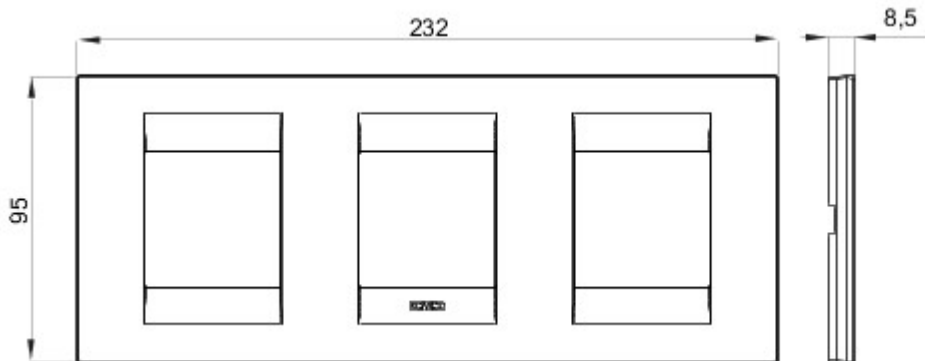

Serie platen voor de Chorus bekabelingstoestellen, in een groot aantal vormen, kleuren, materialen en afwerkingen. Inclusief zes verschillende vormen (ONE, GEO, LUX, ART, ICE en ICE Touch) voor rechthoekige dozen max. 12 modules en drie verschillende vormen (ONE International, GEO International en LUX International) geschikt voor ronde/vierkante dozen, in enkelvoudige of meervoudige horizontale/verticale modulaire uitvoering, van 2 max. 2+2+2+2 modules. Alle platen in de Chorus bekabelingstoestellen gebruiken dezelfde framehouders, zonder dat extra adapters nodig zijn. De serie omvat ook blinde platen, IP55 waterbestendige platen en zelfdragende platen voor profielen en panelen.

Serie	GEO International	Omschrijving	2+2+2 stellen
Type	Horizontale	Kleur	Satijnzwart
Materiaal	Technopolymeer	Afwerking	Ondoorzichtige afwerking
Voor steun-codes	GW16821, GW16822, GW16823	Gloeidraadproef	650 °C
Thermospanning met kogel	70 °C	Standaard	EN 60669-1
Electrocod	0111		

DIMENSIONAL

TECHNICAL SYMBOLOGY

STANDARDS/APPROVALS