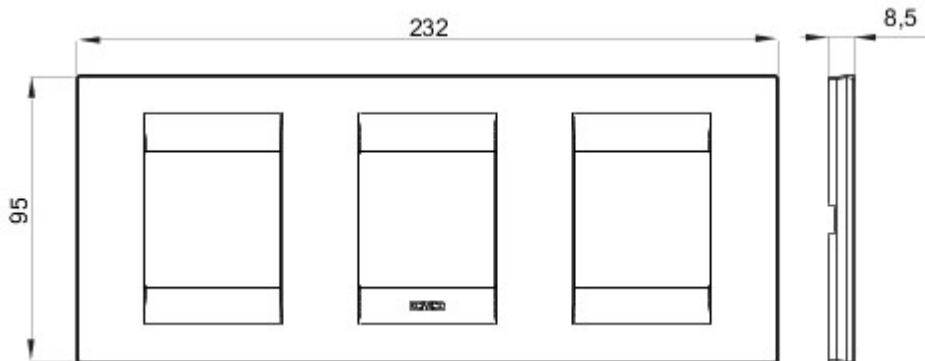

Serie platen voor de Chorus bekabelingstoestellen, in een groot aantal vormen, kleuren, materialen en afwerkingen. Inclusief zes verschillende vormen (ONE, GEO, LUX, ART, ICE en ICE Touch) voor rechthoekige dozen max. 12 modules en drie verschillende vormen (ONE International, GEO International en LUX International) geschikt voor ronde/vierkante dozen, in enkelvoudige of meervoudige horizontale/verticale modulaire uitvoering, van 2 max. 2+2+2+2 modules. Alle platen in de Chorus bekabelingstoestellen gebruiken dezelfde framehouders, zonder dat extra adapters nodig zijn. De serie omvat ook blinde platen, IP55 waterbestendige platen en zelfdragende platen voor profielen en panelen.

Serie	GEO International	Omschrijving	2+2+2 stellen
Type	Horizontale	Kleur	Natural satin beige
Materiaal	Technopolymeer	Afwerking	Ondoorzichtige afwerking
Voor steun-codes	GW16821, GW16822, GW16823, GW16821N, GW16822N	Gloeidraadproef	650 °C
Thermospanning met kogel	70 °C	Standaard	EN 60669-1
Electrocod	0111		

### DIMENSIONAL