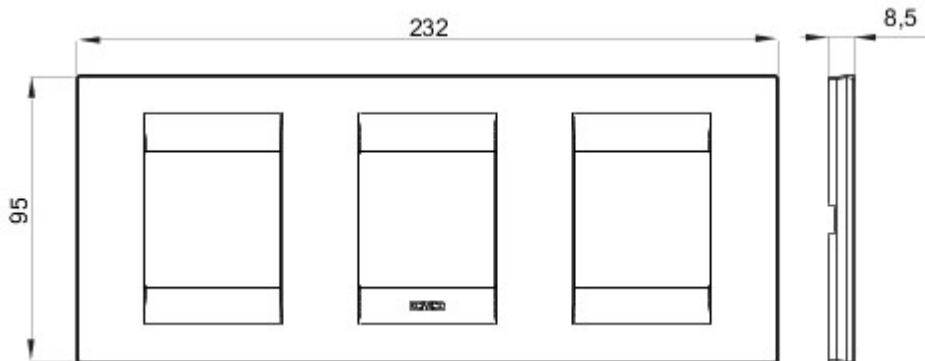

Serie platen voor de Chorus bekabelingstoestellen, in een groot aantal vormen, kleuren, materialen en afwerkingen. Inclusief zes verschillende vormen (ONE, GEO, LUX, ART, ICE en ICE Touch) voor rechthoekige dozen max. 12 modules en drie verschillende vormen (ONE International, GEO International en LUX International) geschikt voor ronde/vierkante dozen, in enkelvoudige of meervoudige horizontale/verticale modulaire uitvoering, van 2 max. 2+2+2+2 modules. Alle platen in de Chorus bekabelingstoestellen gebruiken dezelfde framehouders, zonder dat extra adapters nodig zijn. De serie omvat ook blinde platen, IP55 waterbestendige platen en zelfdragende platen voor profielen en panelen.

Serie	GEO International	Omschrijving	2+2+2 stellen
Type	Horizontale	Kleur	Tonerzwart
Materiaal	Technopolymeer	Afwerking	Glanzend
Voor steun-codes	GW16821, GW16822, GW16823	Gloeidraadproef	650 °C
Thermospanning met kogel	70 °C	Standaard	EN 60669-1
Electrocod	0111		

### DIMENSIONAL