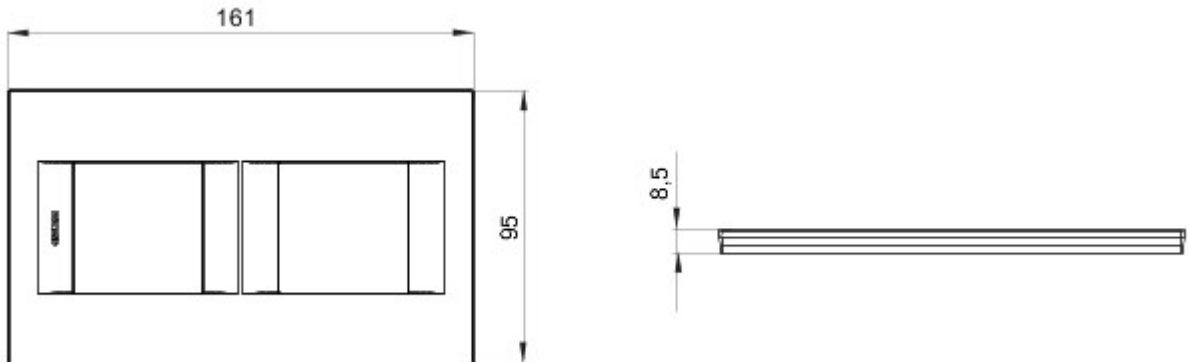

DIMENSIONAL

TECHNICAL SYMBOLOGY

STANDARDS/APPROVALS