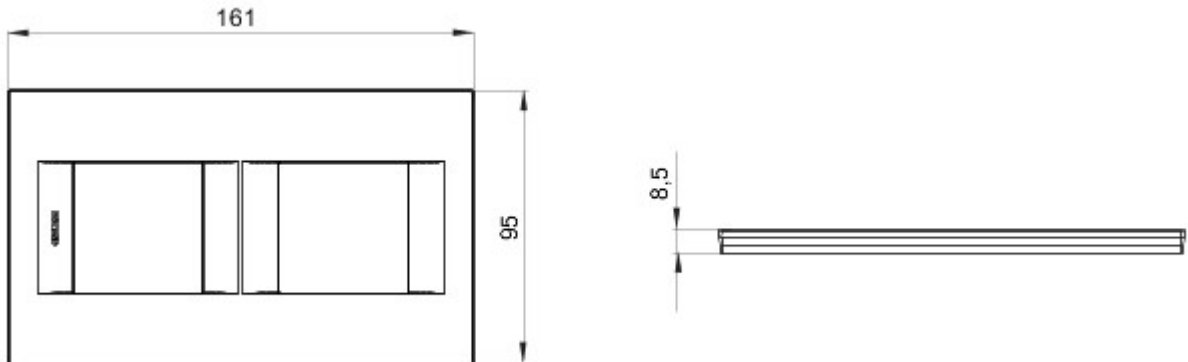

Serie platen voor de Chorus bekabelingstoestellen, in een groot aantal vormen, kleuren, materialen en afwerkingen. Inclusief zes verschillende vormen (ONE, GEO, LUX, ART, ICE en ICE Touch) voor rechthoekige dozen max. 12 modules en drie verschillende vormen (ONE International, GEO International en LUX International) geschikt voor ronde/vierkante dozen, in enkelvoudige of meervoudige horizontale/verticale modulaire uitvoering, van 2 max. 2+2+2+2 modules. Alle platen in de Chorus bekabelingstoestellen gebruiken dezelfde framehouders, zonder dat extra adapters nodig zijn. De serie omvat ook blinde platen, IP55 waterbestendige platen en zelfdragende platen voor profielen en panelen.

Serie	GEO International	Omschrijving	2+2 stellen
Type	Verticaal	Kleur	Wit
Materiaal	Technopolymeer	Afwerking	Glanzend
Voor steun-codes	GW16821, GW16822, GW16823	Gloeidraadproef	650 °C
Thermospanning met kogel	70 °C	Standaard	EN 60669-1
Electrocod	0111		

### DIMENSIONAL