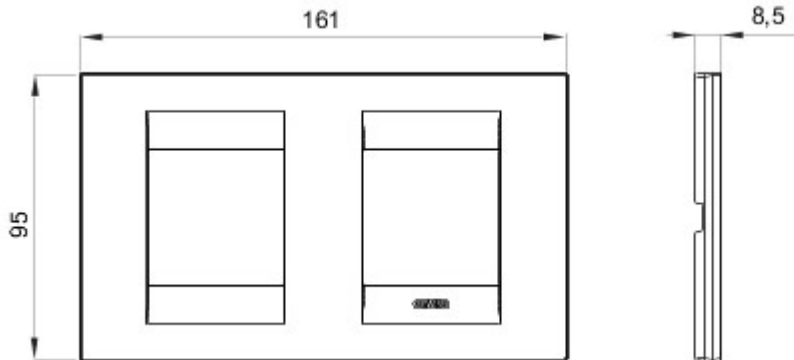

Serie platen voor de Chorus bekabelingstoestellen, in een groot aantal vormen, kleuren, materialen en afwerkingen. Inclusief zes verschillende vormen (ONE, GEO, LUX, ART, ICE en ICE Touch) voor rechthoekige dozen max. 12 modules en drie verschillende vormen (ONE International, GEO International en LUX International) geschikt voor ronde/vierkante dozen, in enkelvoudige of meervoudige horizontale/verticale modulaire uitvoering, van 2 max. 2+2+2+2 modules. Alle platen in de Chorus bekabelingstoestellen gebruiken dezelfde framehouders, zonder dat extra adapters nodig zijn. De serie omvat ook blinde platen, IP55 waterbestendige platen en zelfdragende platen voor profielen en panelen.

Serie	GEO International	Omschrijving	2+2 stellen
Type	Horizontale	Kleur	Soft copper
Materiaal	Technopolymeer	Afwerking	Ondoorzichtige afwerking
Voor steun-codes	GW16821, GW16822, GW16823, GW16821N, GW16822N	Gloeidraadproef	650 °C
Thermospanning met kogel	70 °C	Standaard	EN 60669-1
Electrocod	0111		

DIMENSIONAL

TECHNICAL SYMBOLOGY

STANDARDS/APPROVALS