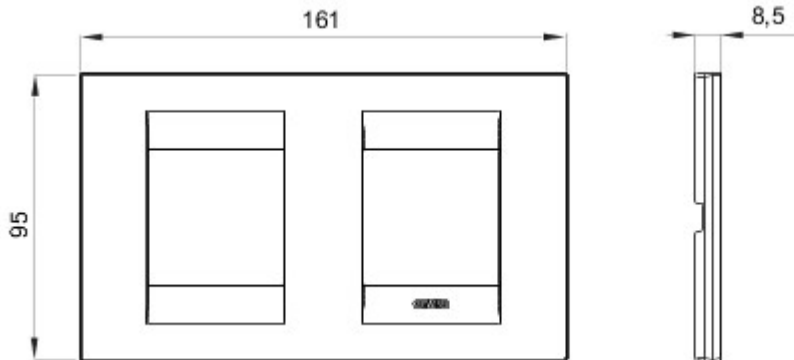

Serie platen voor de Chorus bekabelingstoestellen, in een groot aantal vormen, kleuren, materialen en afwerkingen. Inclusief zes verschillende vormen (ONE, GEO, LUX, ART, ICE en ICE Touch) voor rechthoekige dozen max. 12 modules en drie verschillende vormen (ONE International, GEO International en LUX International) geschikt voor ronde/vierkante dozen, in enkelvoudige of meervoudige horizontale/verticale modulaire uitvoering, van 2 max. 2+2+2+2 modules. Alle platen in de Chorus bekabelingstoestellen gebruiken dezelfde framehouders, zonder dat extra adapters nodig zijn. De serie omvat ook blinde platen, IP55 waterbestendige platen en zelfdragende platen voor profielen en panelen.

Serie	GEO International	Omschrijving	2+2 stellen
Type	Horizontale	Kleur	Natural satin beige
Materiaal	Technopolymeer	Afwerking	Ondoorzichtige afwerking
Voor steun-codes	GW16821, GW16822, GW16823, GW16821N, GW16822N	Gloeidraadproef	650 °C
Thermospanning met kogel	70 °C	Standaard	EN 60669-1
Electrocod	0111		

### DIMENSIONAL