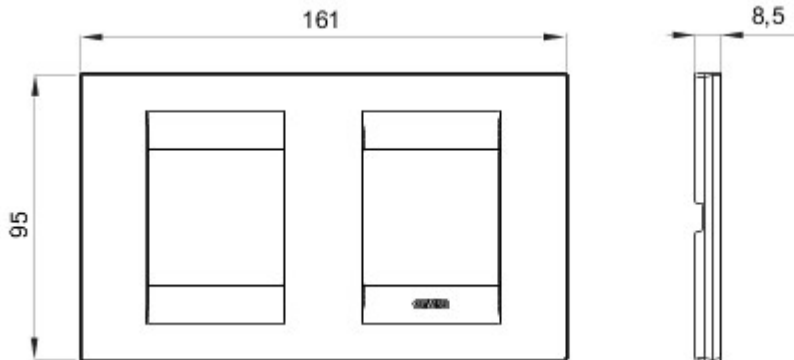

DIMENSIONAL

TECHNICAL SYMBOLOGY

STANDARDS/APPROVALS