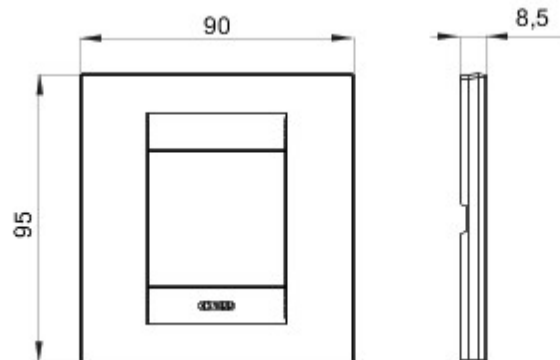

Serie platen voor de Chorus bekabelingstoestellen, in een groot aantal vormen, kleuren, materialen en afwerkingen. Inclusief zes verschillende vormen (ONE, GEO, LUX, ART, ICE en ICE Touch) voor rechthoekige dozen max. 12 modules en drie verschillende vormen (ONE International, GEO International en LUX International) geschikt voor ronde/vierkante dozen, in enkelvoudige of meervoudige horizontale/verticale modulaire uitvoering, van 2 max. 2+2+2+2 modules. Alle platen in de Chorus bekabelingstoestellen gebruiken dezelfde framehouders, zonder dat extra adapters nodig zijn. De serie omvat ook blinde platen, IP55 waterbestendige platen en zelfdragende platen voor profielen en panelen.

Serie	GEO International	Omschrijving	2 stellen
Kleur	Wit	Materiaal	Technopolymeer
Afwerking	Glanzend	Voor steun-codes	GW16821, GW16822, GW16823
Gloeidraadproef	650 °C	Thermospanning met kogel	70 °C
Standaard	EN 60669-1	For BS support codes	GW16831
Electrocod	0111		

### DIMENSIONAL