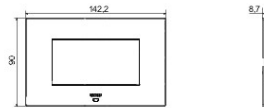

Kleur	Satin White	Omschrijving	4 stellen
Voor steun-codes	GW16804N	Voeding	Via one of the suitable connected devices installed within it or via dedicated power supply unit GWA1700
Standaard	2014/35/EU, 2014/30/EU, 2011/65/EU + 2015/863, EN 62368-1, EN 55032, EN 55035, EN IEC 63000	Bedrijfs-temperatuur	-5 ÷ +45 °C
Relative humidity (non-condensative)	Max 93%	IP-graad	IP20
Functies	System information/status with messages on the display and notifications by RGB LED strips.	Materiaal	Painted technopolymer
Afwerking	Ondoorzichtige afwerking	Gloedraadproef	650 °C
Thermospanning met kogel	70 °C	Serie	EGO SMART
User interface	The plate is equipped with a dot-matrix display and RGB LED strips		

DIMENSIONAL

TECHNICAL SYMBOLOGY

IP

IP20

GWT

650 °C

70 °C

STANDARDS/APPROVALS