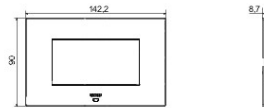

Kleur	Natural satin beige	Omschrijving	4 stellen
Voor steun-codes	GW16804N	Voeding	Via one of the suitable connected devices installed within it or via dedicated power supply unit GWA1700
Standaard	2014/35/EU, 2014/30/EU, 2011/65/EU + 2015/863, EN 62368-1, EN 55032, EN 55035, EN IEC 63000	Bedrijfs-temperatuur	-5 ÷ +45 °C
Relative humidity (non-condensative)	Max 93%	IP-graad	IP20
Functies	System information/status with messages on the display and notifications by RGB LED strips.	Materiaal	Painted technopolymer
Afwerking	Ondoorzichtige afwerking	Gloeidraadproef	650 °C
Thermospanning met kogel	70 °C	Serie	EGO SMART
User interface	The plate is equipped with a dot-matrix display and RGB LED strips		

DIMENSIONAL

TECHNICAL SYMBOLOGY

IP

IP20

GWT

650 °C

70 °C

STANDARDS/APPROVALS