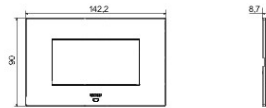

DIMENSIONAL