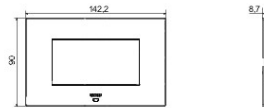

Kleur	Clay	Omschrijving	4 stellen
Voor steun-codes	GW16804N	Voeding	Via one of the suitable connected devices installed within it or via dedicated power supply unit GWA1700
Standaard	2014/35/EU, 2014/30/EU, 2011/65/EU + 2015/863, EN 62368-1, EN 55032, EN 55035, EN IEC 63000	Bedrijfs-temperatuur	-5 ÷ +45 °C
Relative humidity (non-condensative)	Max 93%	IP-graad	IP20
Functies	System information/status with messages on the display and notifications by RGB LED strips.	Materiaal	Painted technopolymer
Afwerking	Ondoorzichtige afwerking	Gloeidraadproef	650 °C
Thermospanning met kogel	70 °C	Serie	EGO SMART
User interface	The plate is equipped with a dot-matrix display and RGB LED strips		

DIMENSIONAL

TECHNICAL SYMBOLOGY

IP

IP20

GWT

650 °C

70 °C

STANDARDS/APPROVALS