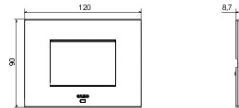

Kleur	Satin White	Omschrijving	3 stellen
Voor steun-codes	GW16803N	Voeding	Via one of the suitable connected devices installed within it or via dedicated power supply unit GWA1700
Standaard	2014/35/EU, 2014/30/EU, 2011/65/EU + 2015/863, EN 62368-1, EN 55032, EN 55035, EN IEC 63000	Bedrijfs-temperatuur	-5 ÷ +45 °C
Relative humidity (non-condensative)	Max 93%	IP-graad	IP20
Functies	System information/status with messages on the display and notifications by RGB LED strips.	Materiaal	Painted technopolymer
Afwerking	Ondoorzichtige afwerking	Gloeidraadproef	650 °C
Thermospanning met kogel	70 °C	Serie	EGO SMART
User interface	The plate is equipped with a dot-matrix display and RGB LED strips		

DIMENSIONAL

TECHNICAL SYMBOLOGY

IP

IP20

GWT

650 °C

70 °C

STANDARDS/APPROVALS