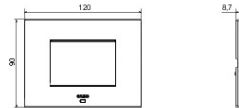

Kleur	Natural satin beige	Omschrijving	3 stellen
Voor steun-codes	GW16803N	Voeding	Via one of the suitable connected devices installed within it or via dedicated power supply unit GWA1700
Standaard	2014/35/EU, 2014/30/EU, 2011/65/EU + 2015/863, EN 62368-1, EN 55032, EN 55035, EN IEC 63000	Bedrijfs-temperatuur	-5 ÷ +45 °C
Relative humidity (non-condensative)	Max 93%	IP-graad	IP20
Functies	System information/status with messages on the display and notifications by RGB LED strips.	Materiaal	Painted technopolymer
Afwerking	Ondoorzichtige afwerking	Gloeidraadproef	650 °C
Thermospanning met kogel	70 °C	Serie	EGO SMART
User interface	The plate is equipped with a dot-matrix display and RGB LED strips		

DIMENSIONAL

TECHNICAL SYMBOLOGY

IP

IP20

GWT

650 °C

70 °C

STANDARDS/APPROVALS