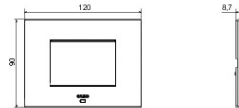

Kleur	Soft copper	Omschrijving	3 stellen
Voor steun-codes	GW16803N	Voeding	Via one of the suitable connected devices installed within it or via dedicated power supply unit GWA1700
Standaard	2014/35/EU, 2014/30/EU, 2011/65/EU + 2015/863, EN 62368-1, EN 55032, EN 55035, EN IEC 63000	Bedrijfs-temperatuur	-5 ÷ +45 °C
Relative humidity (non-condensative)	Max 93%	IP-graad	IP20
Functies	System information/status with messages on the display and notifications by RGB LED strips.	Materiaal	Painted technopolymer
Afwerking	Ondoorzichtige afwerking	Gloedraadproef	650 °C
Thermospanning met kogel	70 °C	Serie	EGO SMART
User interface	The plate is equipped with a dot-matrix display and RGB LED strips		

## DIMENSIONAL