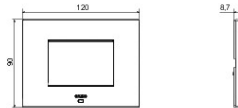

Kleur	Brown shade	Omschrijving	3 stellen
Voor steun-codes	GW16803N	Voeding	Via one of the suitable connected devices installed within it or via dedicated power supply unit GWA1700
Standaard	2014/35/EU, 2014/30/EU, 2011/65/EU + 2015/863, EN 62368-1, EN 55032, EN 55035, EN IEC 63000	Bedrijfs-temperatuur	-5 ÷ +45 °C
Relative humidity (non-condensative)	Max 93%	IP-graad	IP20
Functies	System information/status with messages on the display and notifications by RGB LED strips.	Materiaal	Painted technopolymer
Afwerking	Ondoorzichtige afwerking	Gloeidraadproef	650 °C
Thermospanning met kogel	70 °C	Serie	EGO SMART
User interface	The plate is equipped with a dot-matrix display and RGB LED strips		

## DIMENSIONAL