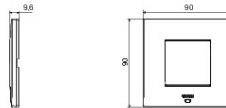

Kleur	Satin White	Omschrijving	2 stellen
Voor steun-codes	GW16821N, GW16822N	Voeding	Via one of the suitable connected devices installed within it or via dedicated power supply unit GWA1700
Standaard	2014/35/EU, 2014/30/EU, 2011/65/EU + 2015/863, EN 62368-1, EN 55032, EN 55035, EN IEC 63000	Bedrijfs-temperatuur	-5 ÷ +45 °C
Relative humidity (non-condensative)	Max 93%	IP-graad	IP20
Functies	System information/status with messages on the display and notifications by RGB LED strips.	Materiaal	Painted technopolymer
Afwerking	Ondoorzichtige afwerking	Gloedraadproef	650 °C
Thermospanning met kogel	70 °C	Serie	EGO SMART
User interface	The plate is equipped with a dot-matrix display and RGB LED strips		

DIMENSIONAL

TECHNICAL SYMBOLOGY

IP

IP20

GWT

650 °C

70 °C

STANDARDS/APPROVALS