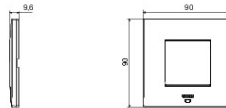

Kleur	Natural satin beige	Omschrijving	2 stellen
Voor steun-codes	GW16821N, GW16822N	Voeding	Via one of the suitable connected devices installed within it or via dedicated power supply unit GWA1700
Standaard	2014/35/EU, 2014/30/EU, 2011/65/EU + 2015/863, EN 62368-1, EN 55032, EN 55035, EN IEC 63000	Bedrijfs-temperatuur	-5 ÷ +45 °C
Relative humidity (non-condensative)	Max 93%	IP-graad	IP20
Functies	System information/status with messages on the display and notifications by RGB LED strips.	Materiaal	Painted technopolymer
Afwerking	Ondoorzichtige afwerking	Gloedraadproef	650 °C
Thermospanning met kogel	70 °C	Serie	EGO SMART
User interface	The plate is equipped with a dot-matrix display and RGB LED strips		

## DIMENSIONAL

## TECHNICAL SYMBOLOGY

**IP**

IP20

**GWT**

650 °C

70 °C