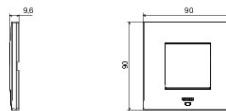

Kleur	Magnetic gray	Omschrijving	2 stellen
Voor steun-codes	GW16821N, GW16822N	Voeding	Via one of the suitable connected devices installed within it or via dedicated power supply unit GWA1700
Standaard	2014/35/EU, 2014/30/EU, 2011/65/EU + 2015/863, EN 62368-1, EN 55032, EN 55035, EN IEC 63000	Bedrijfs-temperatuur	-5 ÷ +45 °C
Relative humidity (non-condensative)	Max 93%	IP-graad	IP20
Functies	System information/status with messages on the display and notifications by RGB LED strips.	Materiaal	Painted technopolymer
Afwerking	Ondoorzichtige afwerking	Gloedraadproef	650 °C
Thermospanning met kogel	70 °C	Serie	EGO SMART
User interface	The plate is equipped with a dot-matrix display and RGB LED strips		

DIMENSIONAL

TECHNICAL SYMBOLOGY

IP

IP20

GWT

650 °C

70 °C

STANDARDS/APPROVALS