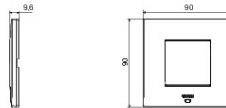

DIMENSIONAL