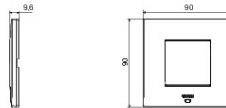

Kleur	Satijnzwart	Omschrijving	2 stellen
Voor steun-codes	GW16821N, GW16822N	Voeding	Via one of the suitable connected devices installed within it or via dedicated power supply unit GWA1700
Standaard	2014/35/EU, 2014/30/EU, 2011/65/EU + 2015/863, EN 62368-1, EN 55032, EN 55035, EN IEC 63000	Bedrijfs-temperatuur	-5 ÷ +45 °C
Relative humidity (non-condensative)	Max 93%	IP-graad	IP20
Functies	System information/status with messages on the display and notifications by RGB LED strips.	Materiaal	Painted technopolymer
Afwerking	Ondoorzichtige afwerking	Gloedraadproef	650 °C
Thermospanning met kogel	70 °C	Serie	EGO SMART
User interface	The plate is equipped with a dot-matrix display and RGB LED strips		

DIMENSIONAL

TECHNICAL SYMBOLOGY

IP

IP20

GWT

650 °C

70 °C

STANDARDS/APPROVALS