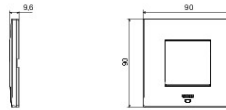

DIMENSIONAL