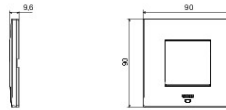

Kleur	Soft copper	Omschrijving	2 stellen
Voor steun-codes	GW16821N, GW16822N	Voeding	Via one of the suitable connected devices installed within it or via dedicated power supply unit GWA1700
Standaard	2014/35/EU, 2014/30/EU, 2011/65/EU + 2015/863, EN 62368-1, EN 55032, EN 55035, EN IEC 63000	Bedrijfs-temperatuur	-5 ÷ +45 °C
Relative humidity (non-condensative)	Max 93%	IP-graad	IP20
Functies	System information/status with messages on the display and notifications by RGB LED strips.	Materiaal	Painted technopolymer
Afwerking	Ondoorzichtige afwerking	Gloedraadproef	650 °C
Thermospanning met kogel	70 °C	Serie	EGO SMART
User interface	The plate is equipped with a dot-matrix display and RGB LED strips		

DIMENSIONAL

TECHNICAL SYMBOLOGY

IP

IP20

GWT

650 °C

70 °C

STANDARDS/APPROVALS