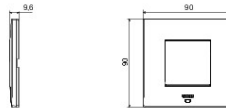

Kleur	Copper	Omschrijving	2 stellen
Voor steun-codes	GW16821N, GW16822N	Voeding	Via one of the suitable connected devices installed within it or via dedicated power supply unit GWA1700
Standaard	2014/35/EU, 2014/30/EU, 2011/65/EU + 2015/863, EN 62368-1, EN 55032, EN 55035, EN IEC 63000	Bedrijfs-temperatuur	-5 ÷ +45 °C
Relative humidity (non-condensative)	Max 93%	IP-graad	IP20
Functies	System information/status with messages on the display and notifications by RGB LED strips.	Materiaal	Painted technopolymer
Afwerking	Ondoorzichtige afwerking	Gloedraadproef	650 °C
Thermospanning met kogel	70 °C	Serie	EGO SMART
User interface	The plate is equipped with a dot-matrix display and RGB LED strips		

## DIMENSIONAL