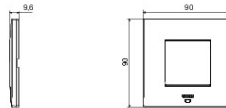

Kleur	Brown shade	Omschrijving	2 stellen
Voor steun-codes	GW16821N, GW16822N	Voeding	Via one of the suitable connected devices installed within it or via dedicated power supply unit GWA1700
Standaard	2014/35/EU, 2014/30/EU, 2011/65/EU + 2015/863, EN 62368-1, EN 55032, EN 55035, EN IEC 63000	Bedrijfs-temperatuur	-5 ÷ +45 °C
Relative humidity (non-condensative)	Max 93%	IP-graad	IP20
Functies	System information/status with messages on the display and notifications by RGB LED strips.	Materiaal	Painted technopolymer
Afwerking	Ondoorzichtige afwerking	Gloedraadproef	650 °C
Thermospanning met kogel	70 °C	Serie	EGO SMART
User interface	The plate is equipped with a dot-matrix display and RGB LED strips		

## DIMENSIONAL

## TECHNICAL SYMBOLOGY

**IP**

IP20

**GWT**

650 °C

70 °C