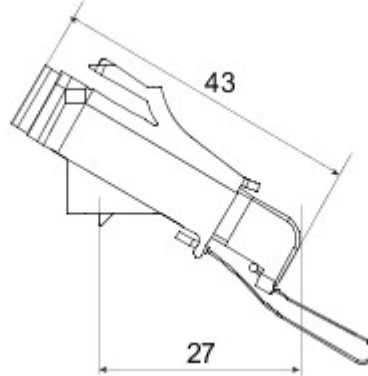

DIMENSIONAL

STANDARDS/APPROVALS

GEWISS S.p.A. Via A. Volta, 1
24069 Cenate Sotto - Bergamo - Italy
tel. +39 035 94 61 11 fax +39 035 94 69 09

www.gewiss.com
sat@gewiss.com
Last update 17/07/2024

Data, measures, designs and pictures are shown only as informative purposes, and could be changed without previous notice