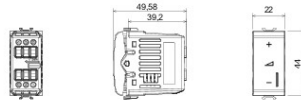

DIMENSIONAL