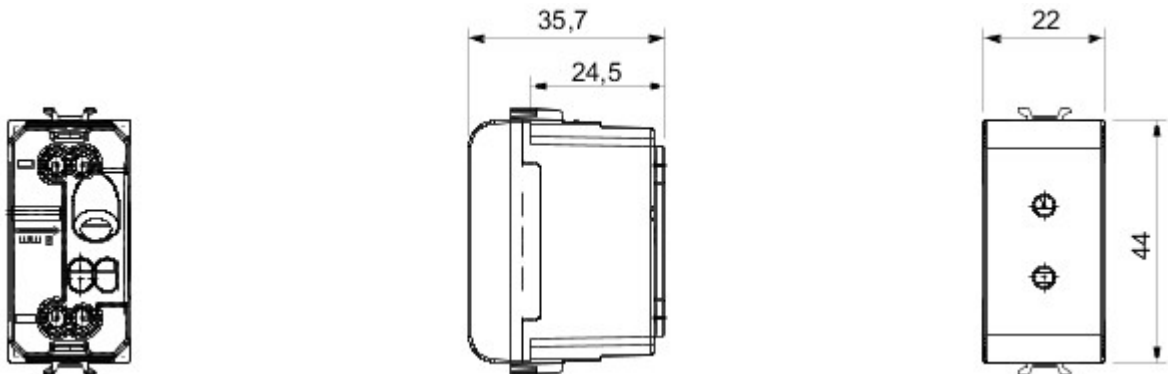

Grote verscheidenheid aan schakelaars, elektriciteitscontactdozen (in overeenstemming met nationale en internationale normen), gegevenscontactdozen, toestellen voor klimaatregeling, comfort, signalering van technische alarmen, noodverlichting. De modulaire Chorus toestellen zijn leverbaar in vier kleuren: glanzend wit, satijnzwart, gelakt titanium en glanzend ivoor en in verschillende modulariteiten met 1/2, 1, 2 en 3 modules. Dankzij de framehouders voor rechthoekige, vierkante en ronde dozen kunt u de toestellen eindeloos combineren met de serie Chorus platen.

Categorie	SELV-aansluiting	Omschrijving	2P - 6 A - 24 V
Kleur	Satijnzwart	Voor stekkerpennen	Ø 3 mm
Aantal modules	1	Electrocod	0131
Materiaal	Technopolymeer		

DIMENSIONAL

STANDARDS/APPROVALS

GEWISS S.p.A. Via A. Volta, 1
24069 Cenate Sotto - Bergamo - Italy
tel. +39 035 94 61 11 fax +39 035 94 69 09