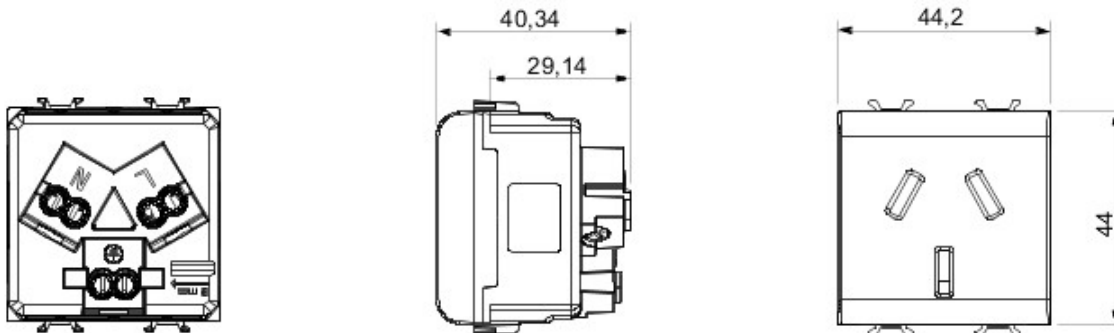

DIMENSIONAL

TECHNICAL SYMBOLOGY

STANDARDS/APPROVALS