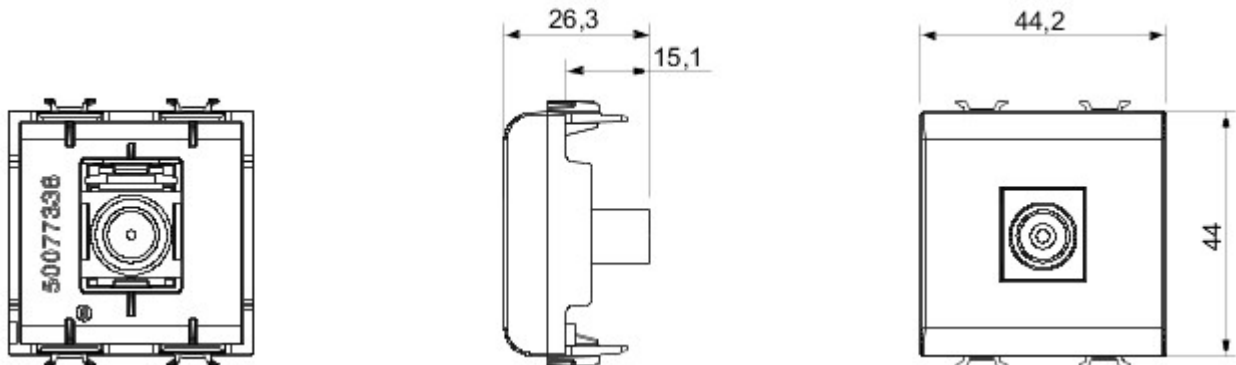

Grote verscheidenheid aan schakelaars, elektriciteitscontactdozen (in overeenstemming met nationale en internationale normen), gegevenscontactdozen, toestellen voor klimaatregeling, comfort, signalering van technische alarmen, noodverlichting. De modulaire Chorus toestellen zijn leverbaar in vier kleuren: glanzend wit, satijnzwart, gelakt titanium en glanzend ivoor en in verschillende modulariteiten met 1/2, 1, 2 en 3 modules. Dankzij de framehouders voor rechthoekige, vierkante en ronde dozen kunt u de toestellen eindeloos combineren met de serie Chorus platen.

Categorie	TV-contactdoos	Omschrijving	Direct
Kleur	Satijnzwart	Verzwakking	0 dB
Frequentie	5-2400 MHz	Plaat	Klasse A
Voor connector type	IEC-mannelijk	Standaard	IEC 61169-2
Aantal modules	2	Cable fixing	Drukbediend
Case	Plastic material body	Electrocod	0131
Materiaal	Technopolymeer		

### DIMENSIONAL