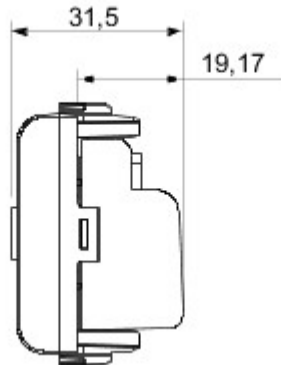

Grote verscheidenheid aan schakelaars, elektriciteitscontactdozen (in overeenstemming met nationale en internationale normen), gegevenscontactdozen, toestellen voor klimaatregeling, comfort, signalering van technische alarmen, noodverlichting. De modulaire Chorus toestellen zijn leverbaar in vier kleuren: glanzend wit, satijnzwart, gelakt titanium en glanzend ivoor en in verschillende modulariteiten met 1/2, 1, 2 en 3 modules. Dankzij de framehouders voor rechthoekige, vierkante en ronde dozen kunt u de toestellen eindeloos combineren met de serie Chorus platen.

|                     |                                   |              |                         |
|---------------------|-----------------------------------|--------------|-------------------------|
| Categorie           | TV-contactdoos                    | Omschrijving | Doorsteekstelsysteem    |
| Kleur               | Satijnzwart                       | Verzwakking  | 5 dB                    |
| Frequentie          | 5-2400 MHz                        | Plaat        | Klasse A                |
| Voor connector type | IEC-mannelijk                     | Standaard    | EN 60728-4; IEC 61169-2 |
| Aantal modules      | 1                                 | Cable fixing | Met schroef             |
| Case                | Pressure casting zamak metal body | Electrocod   | 0131                    |
| Materiaal           | Technopolymeer                    |              |                         |

### DIMENSIONAL