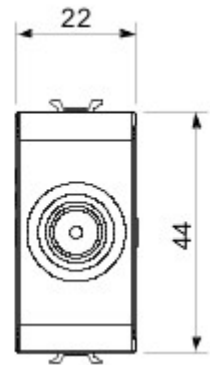

|                     |                                   |              |                         |
|---------------------|-----------------------------------|--------------|-------------------------|
| Categorie           | TV-contactdoos                    | Omschrijving | Doorsteekstelsysteem    |
| Kleur               | Satijnzwart                       | Verzwakking  | 5 dB                    |
| Frequentie          | 5-2400 MHz                        | Plaat        | Klasse A                |
| Voor connector type | IEC-mannelijk                     | Standaard    | EN 60728-4; IEC 61169-2 |
| Aantal modules      | 1                                 | Cable fixing | Met schroef             |
| Case                | Pressure casting zamak metal body | Electrocod   | 0131                    |
| Materiaal           | Technopolymeer                    |              |                         |

### DIMENSIONAL