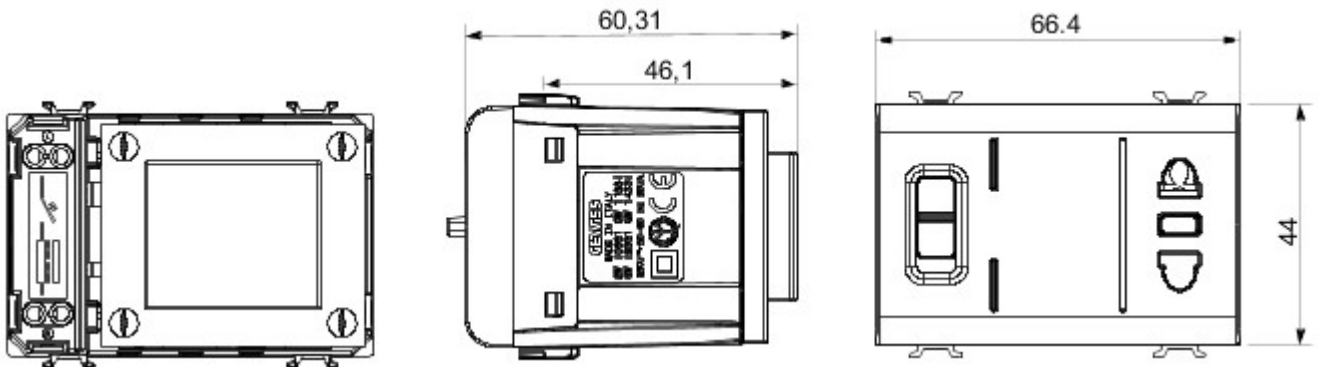

Categorie	Contactdoos scheerapparaat	Omschrijving	Met scheidingstransformator
Kleur	Satijnzwart	Standaard	Europees-Amerikaanse norm
Voorstekkerpennen	Ø 4 / 5 - 6,3x1,5 mm	Aansluitklemmen voor bekabeling	Met schroef
Contactdoos type	P11-USA	Standaard	IEC 60884-1; EN 61558-2-5
Selecteerbare uitgangsspanning	120-230 V AC	Bestendigheid bij testspanning	2000 V bij 50 Hz gedurende 1 minuut
Maximale vermogen	20 VA	Isolatieweerstand	> 5 MOhm
Voedingsspanning	230 V AC - 50/60 Hz	Thermospanning met kogel	125 °C
Gloeidraadproef	850 °C	Klemgreep op kabeltractie	> 50 N
Aanspanvermogen aansluitklem flexibele kabels (mm <sup>2</sup> )	min. 0,75 - max. 2x4	Aanspanvermogen aansluitklem starre kabels (mm <sup>2</sup> )	min. 0,5 - max. 2x2,5
Aantal modules	3	Electrocod	0131
Materiaal	Technopolymeer		

### DIMENSIONAL