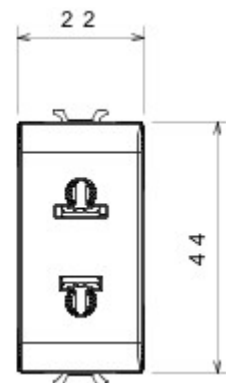

Categorie	Contactdoos	Omschrijving	2P - 15A
Kleur	Satijnzwart	Spanning	250/125 V AC
Standaard	Europees-Amerikaanse norm	Voor stekkerpennen	Ø 4 mm plat
Aansluitklemmen voor bekabeling	Met schroef	Standaard	IEC 60884-1
Bestendigheid bij testspanning	2000 V bij 50 Hz gedurende 1 minuut	Isolatieweerstand	> 5 MOhm
Prolonged operation socket (no.of position changes)	10.000 bij In 250 V AC cosφ=0,8	Thermospanning met kogel	125 °C
Gloeidraadproef	850 °C	Klemgreep op kabeltractie	> 50 N
Aanspanvermogen aansluitklem flexibele kabels (mm <sup>2</sup> )	min. 0,75 - max. 2x4	Aanspanvermogen aansluitklem starre kabels (mm <sup>2</sup> )	min. 0,5 - max. 2x2,5
Aantal modules	1	Electrocod	0131
Materiaal	Technopolymeer		

#### DIMENSIONAL