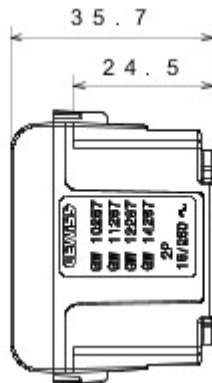

Categorie	Contactdoos	Omschrijving	2P - 15A
Kleur	Satijnzwart	Spanning	250/125 V AC
Standaard	Europees-Amerikaanse norm	Voor stekkerpennen	Ø 4 mm plat
Aansluitklemmen voor bekabeling	Met schroef	Standaard	IEC 60884-1
Bestendigheid bij testspanning	2000 V bij 50 Hz gedurende 1 minuut	Isolatieweerstand	> 5 MOhm
Prolonged operation socket (no.of position changes)	10.000 bij In 250 V AC cosφ=0,8	Thermospanning met kogel	125 °C
Gloeidraadproef	850 °C	Klemgreep op kabeltractie	> 50 N
Aanspanvermogen aansluitklem flexibele kabels (mm <sup>2</sup> )	min. 0,75 - max. 2x4	Aanspanvermogen aansluitklem starre kabels (mm <sup>2</sup> )	min. 0,5 - max. 2x2,5
Aantal modules	1	Electrocod	0131
Materiaal	Technopolymeer		

#### DIMENSIONAL