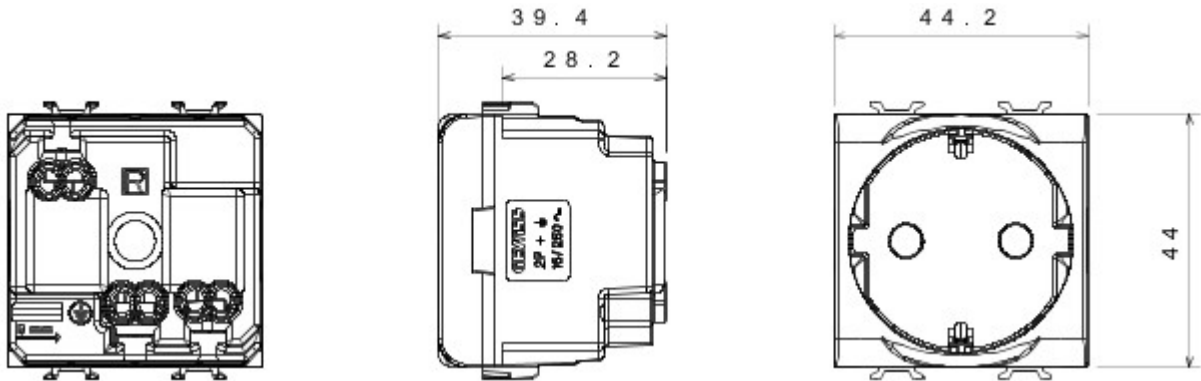

Categorie	Contactdoos	Omschrijving	2P+E - 16 A
Kleur	Satijnzwart	Spanning	250 V AC
Standaard	Duitse norm	Eigenschappen	Met veiligheidsplaten
Voor stekkerpennen	Ø 4,8 mm	Aansluitklemmen voor bekabeling	Met schroef
Standaard	IEC 60884-1; DIN VDE 0620-1; UNE 20315-1-1	Bestendigheid bij testspanning	2000 V bij 50 Hz gedurende 1 minuut
Isolatieweerstand	> 5 MOhm	Prolonged operation socket (no.of position changes)	10.000 bij In 250 V AC cosφ=0,8
Thermospanning met kogel	125 °C	Gloeidraadproef	850 °C
Klemgreep op kabeltractie	> 50 N	Aanspanvermogen aansluitklem flexibele kabels (mm²)	min. 0,75 - max. 2x4
Aanspanvermogen aansluitklem starre kabels (mm²)	min. 0,5 - max. 2x2,5	Aantal modules	2
Electrocod	0131	Materiaal	Technopolymeer

### DIMENSIONAL