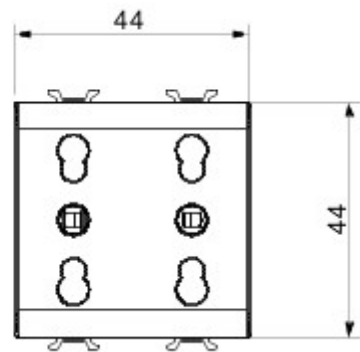

Categorie	Dubbele contactdoos	Omschrijving	2x2P+E - 16 A dubbele ampérage
Kleur	Satijnzwart	Spanning	250 V AC
Standaard	Engels	Eigenschappen	Met veiligheidsplaten
Voor stekkerpennen	Ø 4 / 5 mm	Aansluitklemmen voor bekabeling	Met schroef
Contactdoos type	P11-P17	Standaard	IEC 60884-1
Bestendigheid bij testspanning	2000 V bij 50 Hz gedurende 1 minuut	Isolatieweerstand	> 5 MOhm
Prolonged operation socket (no.of position changes)	10.000 bij In 250 V AC cosφ=0,8	Thermospanning met kogel	125 °C
Gloeidraadproef	850 °C	Klemgreep op kabeltractie	> 50 N
Aanspanvermogen aansluitklem flexibele kabels (mm <sup>2</sup> )	min. 0,75 - max. 2x4	Aanspanvermogen aansluitklem starre kabels (mm <sup>2</sup> )	min. 0,5 - max. 2x2,5
Aantal modules	2	Electrocod	0131
Materiaal	Technopolymeer		

### DIMENSIONAL