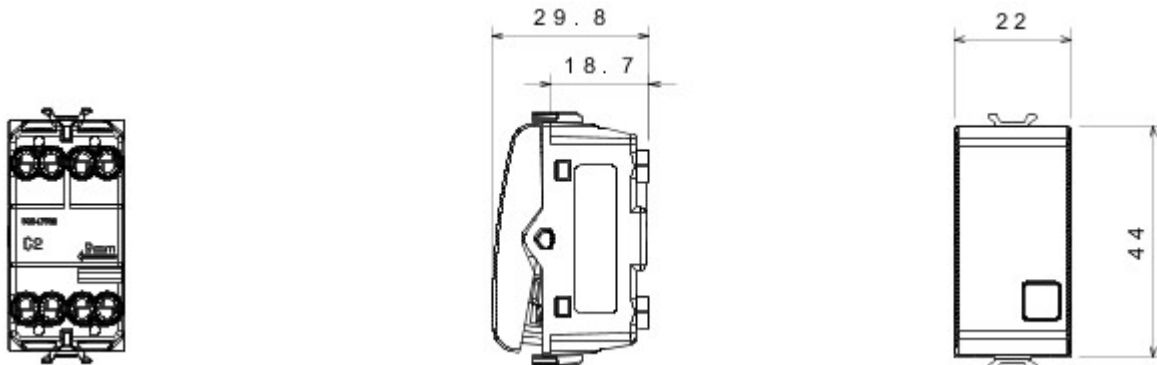

DIMENSIONAL

TECHNICAL SYMBOLOGY

STANDARDS/APPROVALS