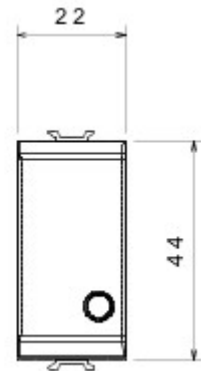

DIMENSIONAL