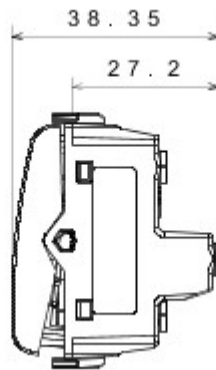

DIMENSIONAL