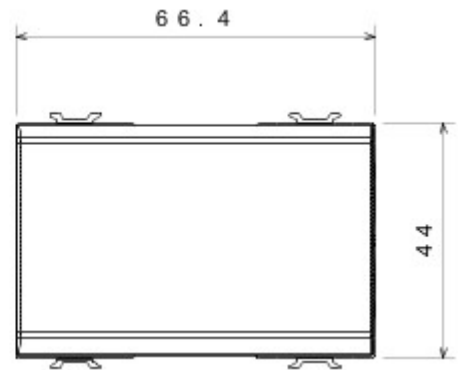

DIMENSIONAL

TECHNICAL SYMBOLOGY

STANDARDS/APPROVALS