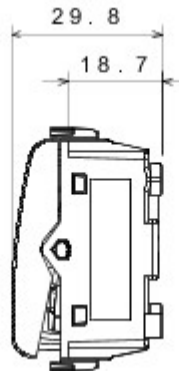

Categorie	Tweewegschakelaar	Knop	Met diffuser
Kleur	Satijnzwart	Omschrijving	1P - 16AX verlicht
Spanning	250 V AC	Standaard	EN 60669-1
Bestendigheid bij testspanning	2000 V bij 50 Hz gedurende 1 minuut	Rated power of 230V LED lamps	200 W
Isolatieweerstand	> 5 MOhm	Aansluitklemmen voor bekabeling	Met schroef
Verlengd bedrijf (aantal positiewijzigingen)	40.000 bij In 250 V AC $\cos\phi=0,6$	Thermospanning met kogel	125 °C
Gloeidraadproef	850 °C	Klemgreep op kabeltractie	> 50 N
Aanspanvermogen aansluitklem flexibele kabels (mm <sup>2</sup> )	min. 0,75 - max. 2x4	Aanspanvermogen aansluitklem starre kabels (mm <sup>2</sup> )	min. 0,5 - max. 2x2,5
Aantal modules	3	Materiaal	Technopolymeer
Electrocod	0130		

### DIMENSIONAL