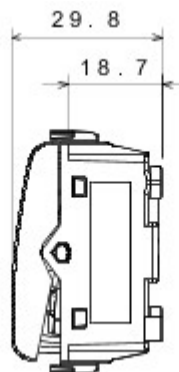

DIMENSIONAL