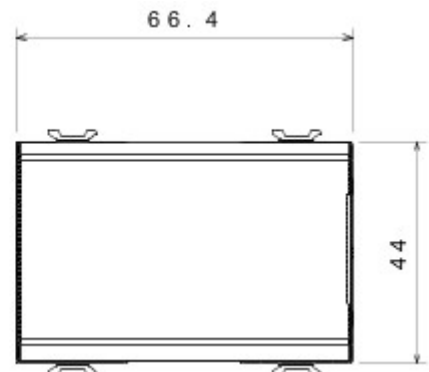

DIMENSIONAL

TECHNICAL SYMBOLOGY

STANDARDS/APPROVALS